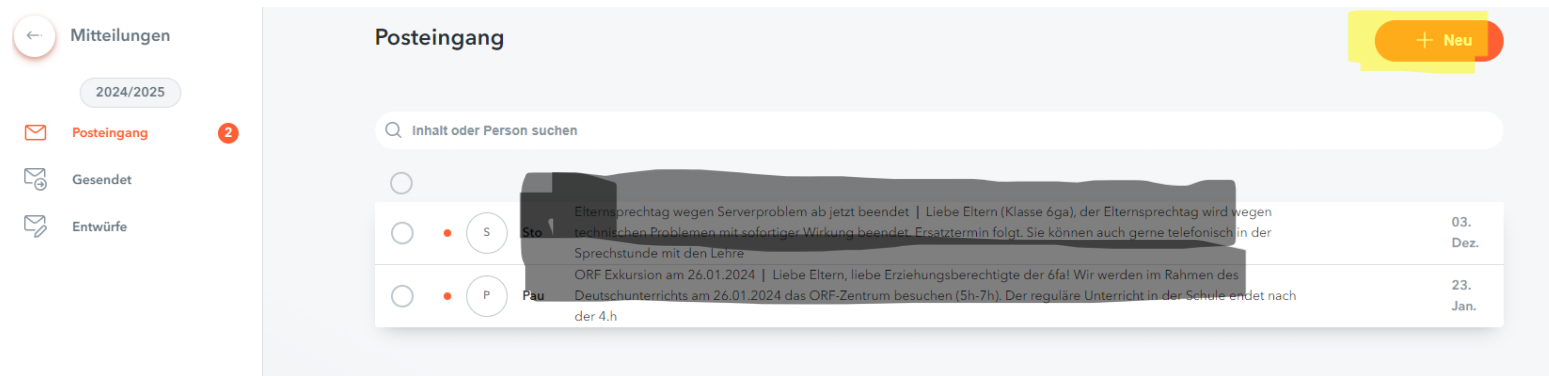

Fr 10.01.	08:45 - 09:35	GWB	U65	TEST	GWB
So 12.01.	12:25 - 13:15	SPO		TEST	SPO
Di 14.01.	11:35 - 12:25	PH	109	TEST	2. PH Test

**Klassenbucheinträge** Aktueller Monat

Keine Klassenbucheinträge

**Noten**

Keine Note

OsayanRic\_1  
Erziehungsberechtigte\*r

Abmelden

2. Unter **Mitteilungen** können Sie Nachrichten empfangen (Posteingang) bzw. auch senden.

Für das Senden von Nachrichten müssen Sie auf „Neu“ klicken. Dann müssen Sie auf das „+“ in der Zeile „An“ klicken, um den Empfänger auszuwählen (entsprechende LehrerIn), anschließend den Betreff und die Nachricht einfügen.