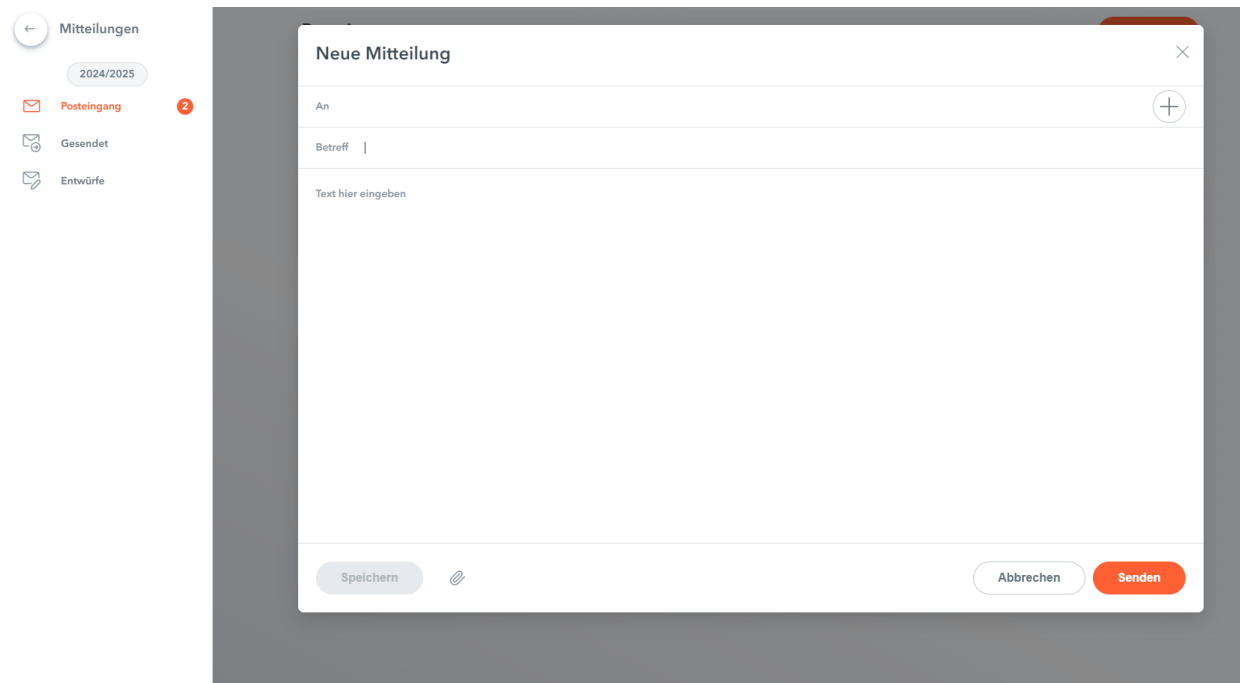

Für das Senden von Nachrichten müssen Sie auf „Neu“ klicken. Dann müssen Sie auf das „+“ in der Zeile „An“ klicken, um den Empfänger auszuwählen (entsprechende LehrerIn), anschließend den Betreff und die Nachricht einfügen.